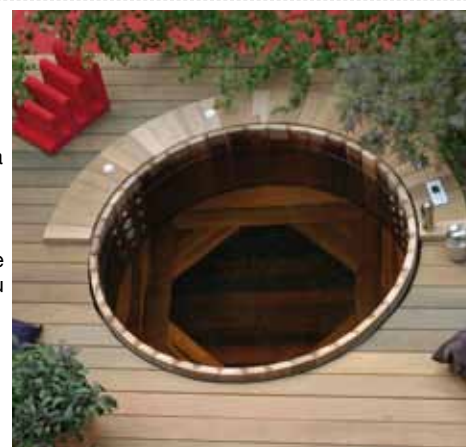

Hespéride

Gonflable !

Spa pouvant accueillir jusqu'à 4 personnes. Equipé de 130 jets de massages et d'un mode chauffant. Installation en 5 minutes. Dimensions : extérieure 185 x 65cm env., intérieure 140 x 65cm env. Prix : 399 €

L'AVIS DÉCO DE PHILIPPE CARILLO

« A l'approche de l'été, coup de cœur pour WellWell, un nouveau concept de douche extérieure. Peu encombrante, elle trouve sa place dans un jardin, sur un balcon ou à proximité d'une piscine. Basée sur l'eau qui provient d'une source, le jet de cette « douche compacte de sol » jaillit de bas en haut. Une série de jets permet à l'eau de couler dès que vous ouvrez le robinet. Une manette réglable au pied nu vous permet d'ajuster la hauteur des jets d'eau, il n'est donc pas nécessaire de se baisser. Fabriquée en bois d'acacia et en aluminium laqué gris anthracite, son volume est réduit à l'essentiel et son design minimal. Elle s'intègre ainsi avec discrétion dans tous les environnements. »

Tradewinds, WellWell

Eau jaillissante

Douche en bois dur et aluminium. Robinet réglable les pieds nus pour ajuster la hauteur des jets d'eau. Dimensions : L. 47cm, l. 15cm, H. 11cm. Prix : 310 €

Manutti, Angel Falls

Elégante

Douche en teck, provenant de forêts indonésiennes durablement gérées, trois arbres sont replantés lorsqu'un arbre est coupé. Gicleur en inox. Dimensions : H. 230cm, L. 90cm, P. 90cm. Prix : 2 365 €

Inspiration Bois

Esprit nature