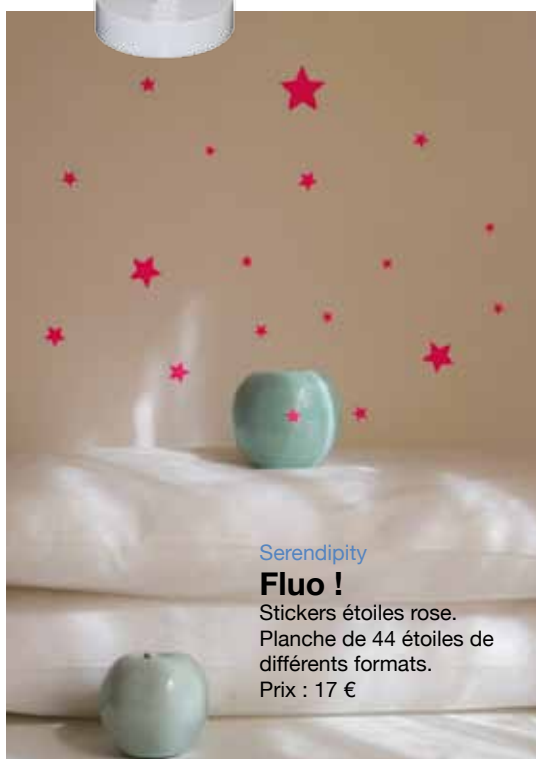

Serendipity

Fluo !

Stickers étoiles rose.
Planche de 44 étoiles de
différents formats.
Prix : 17 €